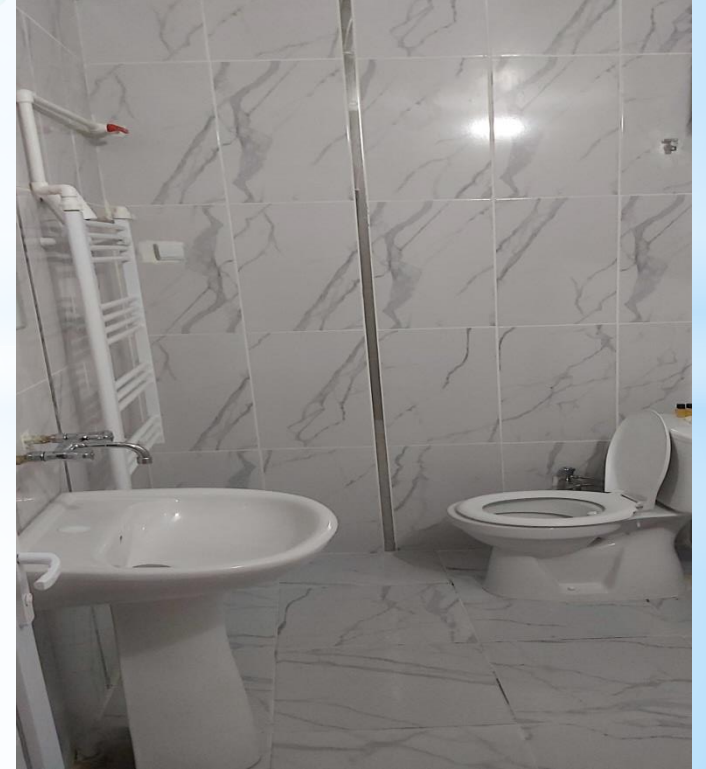

E-Posta
Elektronik Ağ
Facebook

: 971054@meb.k12.tr
: www.dursunbeyogretmenevi.meb.k12.tr
:

DURSUNBEY ÖĞRETMENEVİ VE ASO
MÜDÜRLÜĞÜ

YENİLEME ÇALIŞMALARIMIZ ODALARIMIZIN BANYOLARI

Adres : Bozyokuş Mh. Cumhuriyet Cad. No:6
Telefon : 0266 662 1619
Faks :