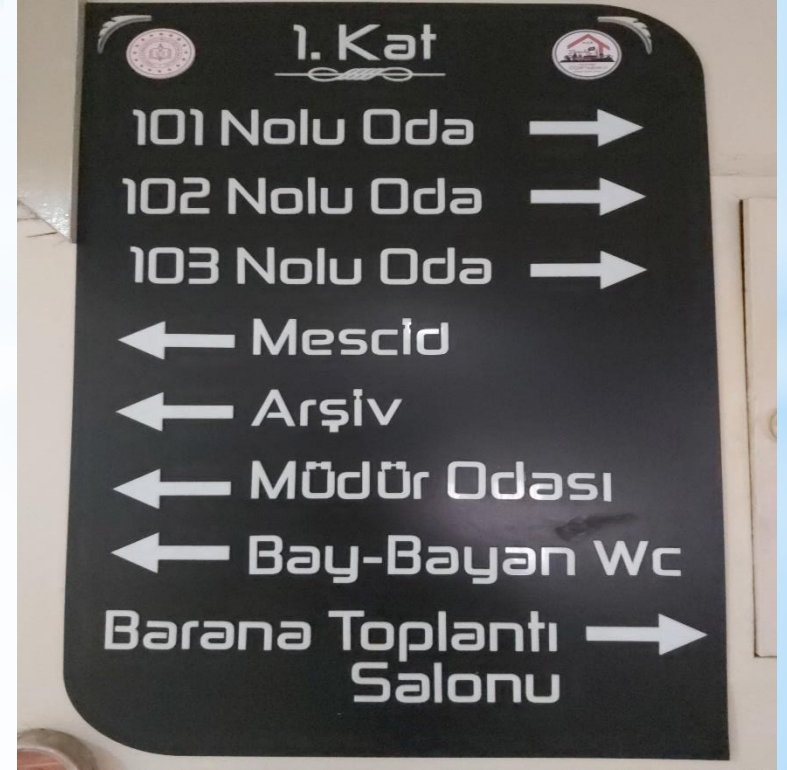

YENİLEME ÇALIŞMALARIMIZ KAT YÖNLENDİRMELERİMİZ